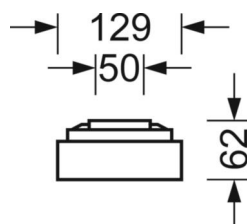

Механика

цвет корпуса	белый стандартный для электротехники RAL 9016
размеры (LxWxH/ДxШ)	1248mm x 129mm x 62mm
вес (нетто)	4kg
Cable entry KE (X/Y)	0mm/0mm
Вид монтажа	Потолочная одиночная установка, Монтаж потолочных магистралей

DEEP-LINK

<https://www.regiolux.de/ru/article/65713016190>

Ссылка	LED 3600lm 830
ηLB	100 %
Φ ↓/↑	100 % / 0 %
UGR поп./вдоль	24.0 / 26.4

размеры

L	1248 mm	Длина
B	129 mm	Ширина
H	62 mm	Высота
A1	1000 mm	Расстояние между точками крепежа при одиночной установке
A3	248 mm	Расстояние между точками крепежа между светильниками в световой п
A4	50 mm	Расстояние между точками крепежа (ширина)
X	0 mm	Расстояние от ввода проводов до середины светильника по оси X (вдо
Y	0 mm	Расстояние от ввода проводов до середины светильника по оси Y (поп
