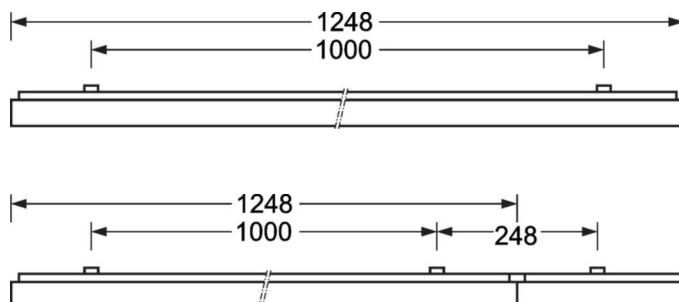

Накладной светильник - Френелева линза - прямой несимметричный свет

Корпус из стального листа, компактный, прямоугольное сечение, высота 40мм; встроенная система хомутиков Quicklock для быстрой сборки с предохранительным крючком и тросом для простого и быстрого монтажа; Цвет корпуса белый стандартный для электротехники RAL 9016; Прямое несимметричное распределение света через Френелеву линзу из ПММА, равномерное распределение света в направлении свечения; Удобное подключение к сети, , прямо на поверхности светильника, с колпачком для клеммы. Подключение к сети через 5-полюсную присоединительную клемму втычного контакта.. Для подвесного монтажа заказывайте отдельно соединитель непрерывного ряда AVAWF-LB и, при необходимости, дополнительный тросовый подвес AVAWF-SAE, в зависимости от количества светильников. Накладной светильник для установки на потолке.

Механика

цвет корпуса	белый стандартный для электротехники RAL 9016
размеры (LxWxH/ДxШ)	1248mm x 129mm x 62mm
вес (нетто)	4kg
Cable entry KE (X/Y)	0mm/0mm
Вид монтажа	Потолочная одиночная установка, Монтаж потолочных магистралей

DEEP-LINK

<https://www.regiolux.de/ru/article/65713016190>

Ссылка	LED 3600lm 830
ηLB	100 %
Φ ↓/↑	100 % / 0 %
UGR поп./вдоль	24.0 / 26.4

размеры

L	1248 mm	Длина
B	129 mm	Ширина
H	62 mm	Высота
A1	1000 mm	Расстояние между точками крепежа при одиночной установке
A3	248 mm	Расстояние между точками крепежа между светильниками в световой п
A4	50 mm	Расстояние между точками крепежа (ширина)
X	0 mm	Расстояние от ввода проводов до середины светильника по оси X (вдо
Y	0 mm	Расстояние от ввода проводов до середины светильника по оси Y (поп
