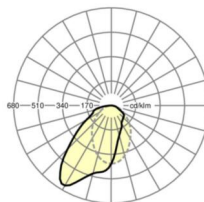

Оптика

Оснастка	LED, цветопередача/оттенок света CRI ≥ 80 / 3000K
Допуск для координаты цветности (MacAdam)	3SDCM
Фотобиологическая безопасность (светильник)	RGO
Номинальный световой поток	3564lm
Срок службы LED	70000h L80/B10 (Tq 25°C), 50000h L90/B50 (Tq 25°C)
светоотдача светильников	106lm/W
UGR поп./вдоль	24.0 / 26.4

DEEP-LINK

<https://www.regiolux.de/ru/article/65713016190>

Ссылка	LED 3600lm 830
ηLB	100 %
Φ ↓/↑	100 % / 0 %
UGR поп./вдоль	24.0 / 26.4

размеры

L	1248 mm	Длина
B	129 mm	Ширина
H	62 mm	Высота
A1	1000 mm	Расстояние между точками крепежа при одиночной установке
A3	248 mm	Расстояние между точками крепежа между светильниками в световой п
A4	50 mm	Расстояние между точками крепежа (ширина)
X	0 mm	Расстояние от ввода проводов до середины светильника по оси X (вдо
Y	0 mm	Расстояние от ввода проводов до середины светильника по оси Y (поп
